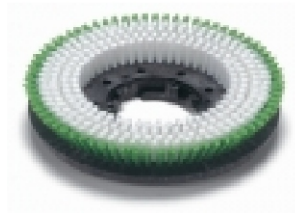

Die Saubermacher!

Kostenlos bestellen unter: **0800 1000 308**

Numatic Einscheibenmaschinen

Einscheibenmaschine Set I A

Einscheibenmaschine NPR1515 mit Scheuerbürste

- * Klassische und leistungsstarke Einscheibenmaschine für das:
- * Schrubben
- * Scheuern
- * Shampooieren
- * Schleifen etc. von Bodenbelägen
- * Zuverlässiges Planetengetriebe
- * Äußerst stabiles Bürstendeck durch robuste Structofoam-Bauweise
- * Umfangreiches Zubehör lieferbar

Aktionspreis:

EUR 499.00

Preis in €/Stck zzgl. Ust.

Einscheibenmaschine Set I B

Einscheibenmaschine NPR1515 mit Treibsteller

- * Klassische und leistungsstarke Einscheibenmaschine für das:
- * Schrubben
- * Scheuern
- * Shampooieren
- * Schleifen etc. von Bodenbelägen
- * Zuverlässiges Planetengetriebe
- * Äußerst stabiles Bürstendeck durch robuste Structofoam-Bauweise
- * Umfangreiches Zubehör lieferbar